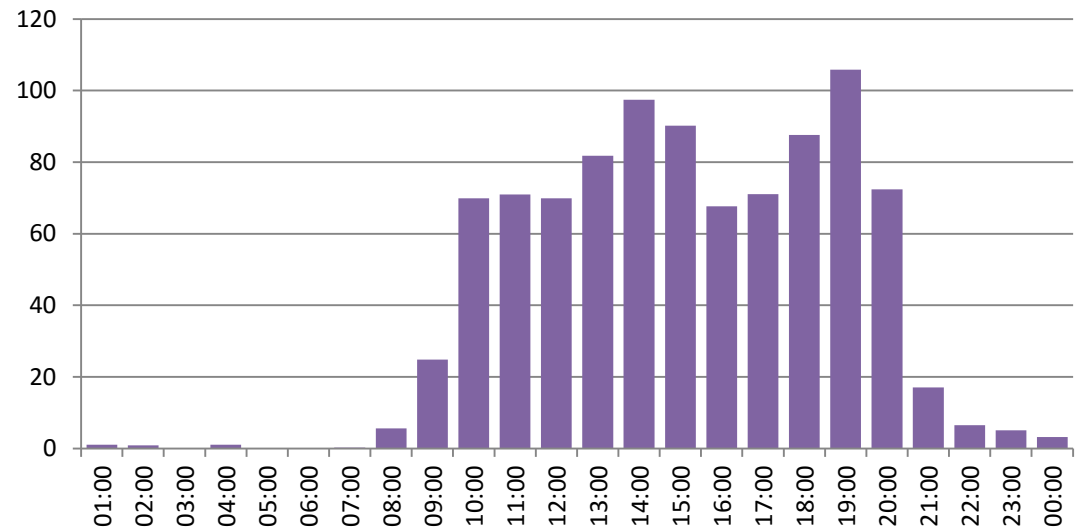

Location: EH4 1PL

Start: 00:00 Weds 16/03/2016

Finish: 12:00 Tues 22/03/2016

7 day count total 8870

Daily average pedestrian passes (per hour)

# Living Streets Scotland pedestrian count data

Hour ending	01:00	02:00	03:00	04:00	05:00	06:00	07:00	08:00	09:00	10:00	11:00	12:00	13:00	14:00	15:00	16:00	17:00	18:00	19:00	20:00	21:00	22:00	23:00	00:00	Total
Day1 (Weds)	0	0	0	0	1	1	6	33	55	52	48	86	71	77	73	54	77	117	89	47	18	15	9	1	<b>930</b>
Day2 (Thurs)	0	1	0	0	0	1	7	41	73	41	48	52	75	72	86	47	107	125	60	64	56	34	21	6	<b>1017</b>
Day3 (Fri)	0	23	0	0	0	2	13	29	49	41	43	59	60	54	39	83	84	85	44	31	24	27	11	2	<b>803</b>
Day4 (Sat)	0	0	0	0	1	0	2	11	21	46	79	88	103	110	128	121	140	71	83	68	36	19	10	3	<b>1141</b>
Day5 (Sun)	1	0	0	0	0	5	1	4	16	35	120	204	232	242	199	76	48	31	39	31	20	11	9	2	<b>1326</b>
Day6 (Mon)	1	1	0	0	0	3	9	32	76	84	64	97	73	94	74	76	79	93	76	55	37	8	5	1	<b>1039</b>
Day7 (Tues)	1	2	0	0	0	1	16	43	76	46	43	59	87	76	61	39	73	78	64	37	28	22	9	0	<b>861</b>
Weekday average	0	5	0	0	0	2	10	36	66	53	49	71	73	75	67	60	84	100	67	47	33	21	11	2	<b>930</b>
Weekend average	1	0	0	0	1	3	2	8	19	40	100	146	168	176	164	99	94	51	61	50	28	15	10	3	<b>1234</b>
Daily average	0	4	0	0	0	2	8	28	52	49	64	92	100	104	94	71	87	86	65	48	31	19	11	2	<b>1017</b>
7 day total	3	27	0	0	2	13	54	193	366	345	445	645	701	725	660	496	608	600	455	333	219	136	74	15	<b>7118</b>